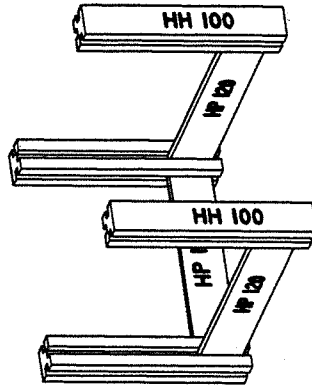

26 X Parkerschroef 5x70
Vis croix

2 X Hulpstukje montage
Pièce pour aider au montage

1

2

3

4

5

~Voorzijde alleen onderste HP100 schroeven
Devant uniquement visser dans la HP la plus basse
Vis croix Parkerschroeven 5x70(26x)