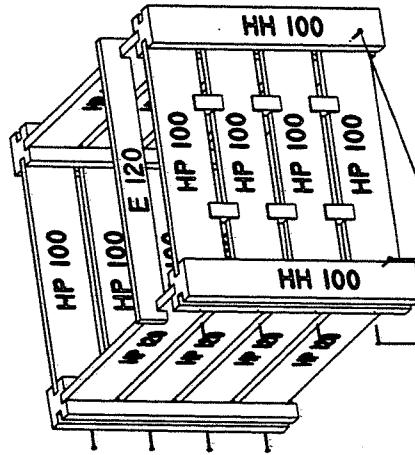

26 X Parkerschroef 5x70
Vis croix

2 X Hulpstukje montage
Pièce pour aider au montage

1

2

3

4

5

~Voorzijde alleen onderste HP100 schroeven
Devant uniquement visser dans la HP la plus basse
Vis croix Parkerschroeven 5x70(26x)