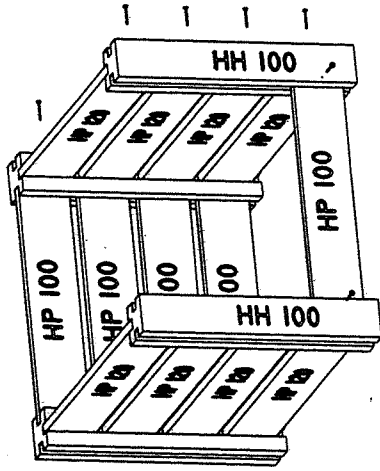

26 X Parkerschroef 5x70
Vis croix

2 X Hulpstukje montage
Pièce pour aider au montage

1

2

3

4

5

~Voorzijde alleen onderste HP100 schroeven
Devant uniquement visser dans la HP la plus basse
Vis croix Parkerschroeven 5x70(26x)