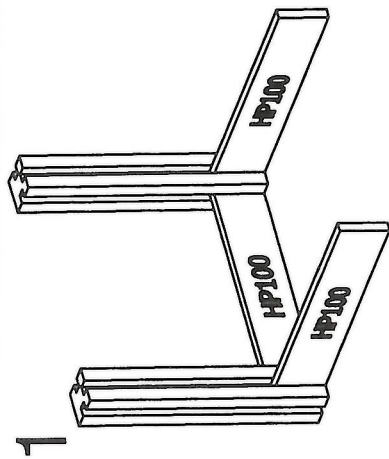

Module 100-100

4 x

1 x

16 x

6 x H

26 x Parkerschroef 5x70

2 x  Hulpstukje montage

1

2

3

4

5

Voorzijde alleen onderste HP100 schroeven

Parkerschroeven 5x70 (26x)