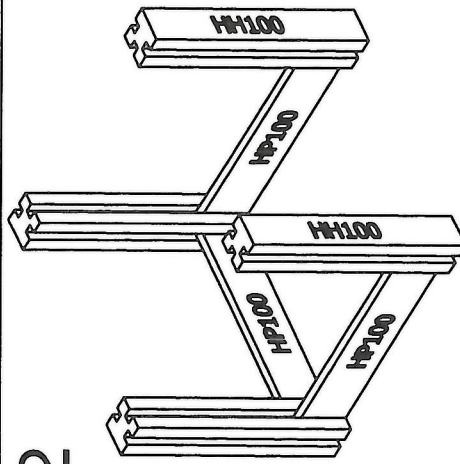

Module 100-100

4 x

1 x

16 x

6 x H

26 x Parkerschroef 5x70

2 x  Hulpstukje montage

1

2

3

4

5

Voorzijde alleen onderste HP100 schroeven

Parkerschroeven 5x70 (26x)