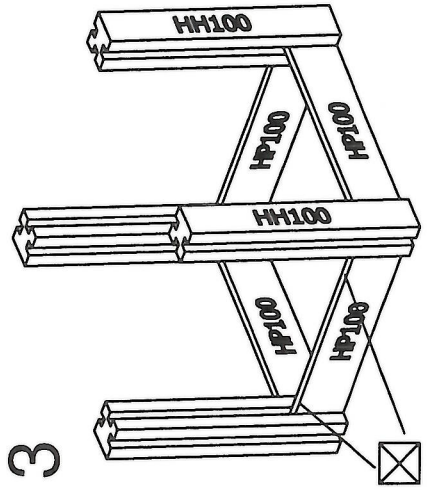

Module 100-100

4 x

1 x

16 x

6 x H

26 x Parkerschroef 5x70

2 x  Hulpstukje montage

1

2

3

4

5

Voorzijde alleen onderste HP100 schroeven

Parkerschroeven 5x70 (26x)