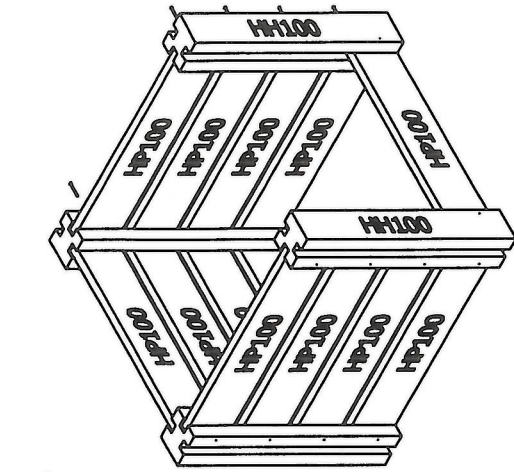

Module 100-100

4 x

1 x

16 x

6 x H

26 x Parkerschroef 5x70

2 x Hulpstukje montage

1

2

3

4

5

Voorzijde alleen onderste HP100 schroeven

Parkerschroeven 5x70 (26x)