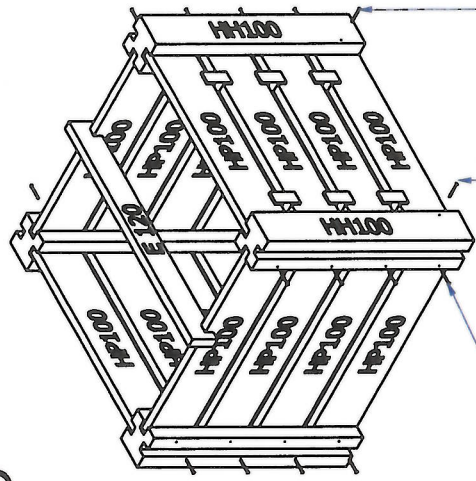

Module 100-100

4 x

1 x

16 x

6 x H

26 x Parkerschroef 5x70

2 x  Hulpstukje montage

1

2

3

4

5

Voorzijde alleen onderste HP100 schroeven

Parkerschroeven 5x70 (26x)